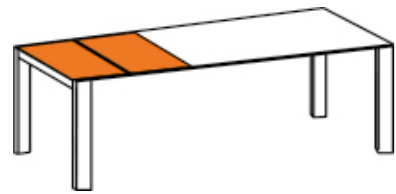

2 Einlegeplatten
2 rallonges