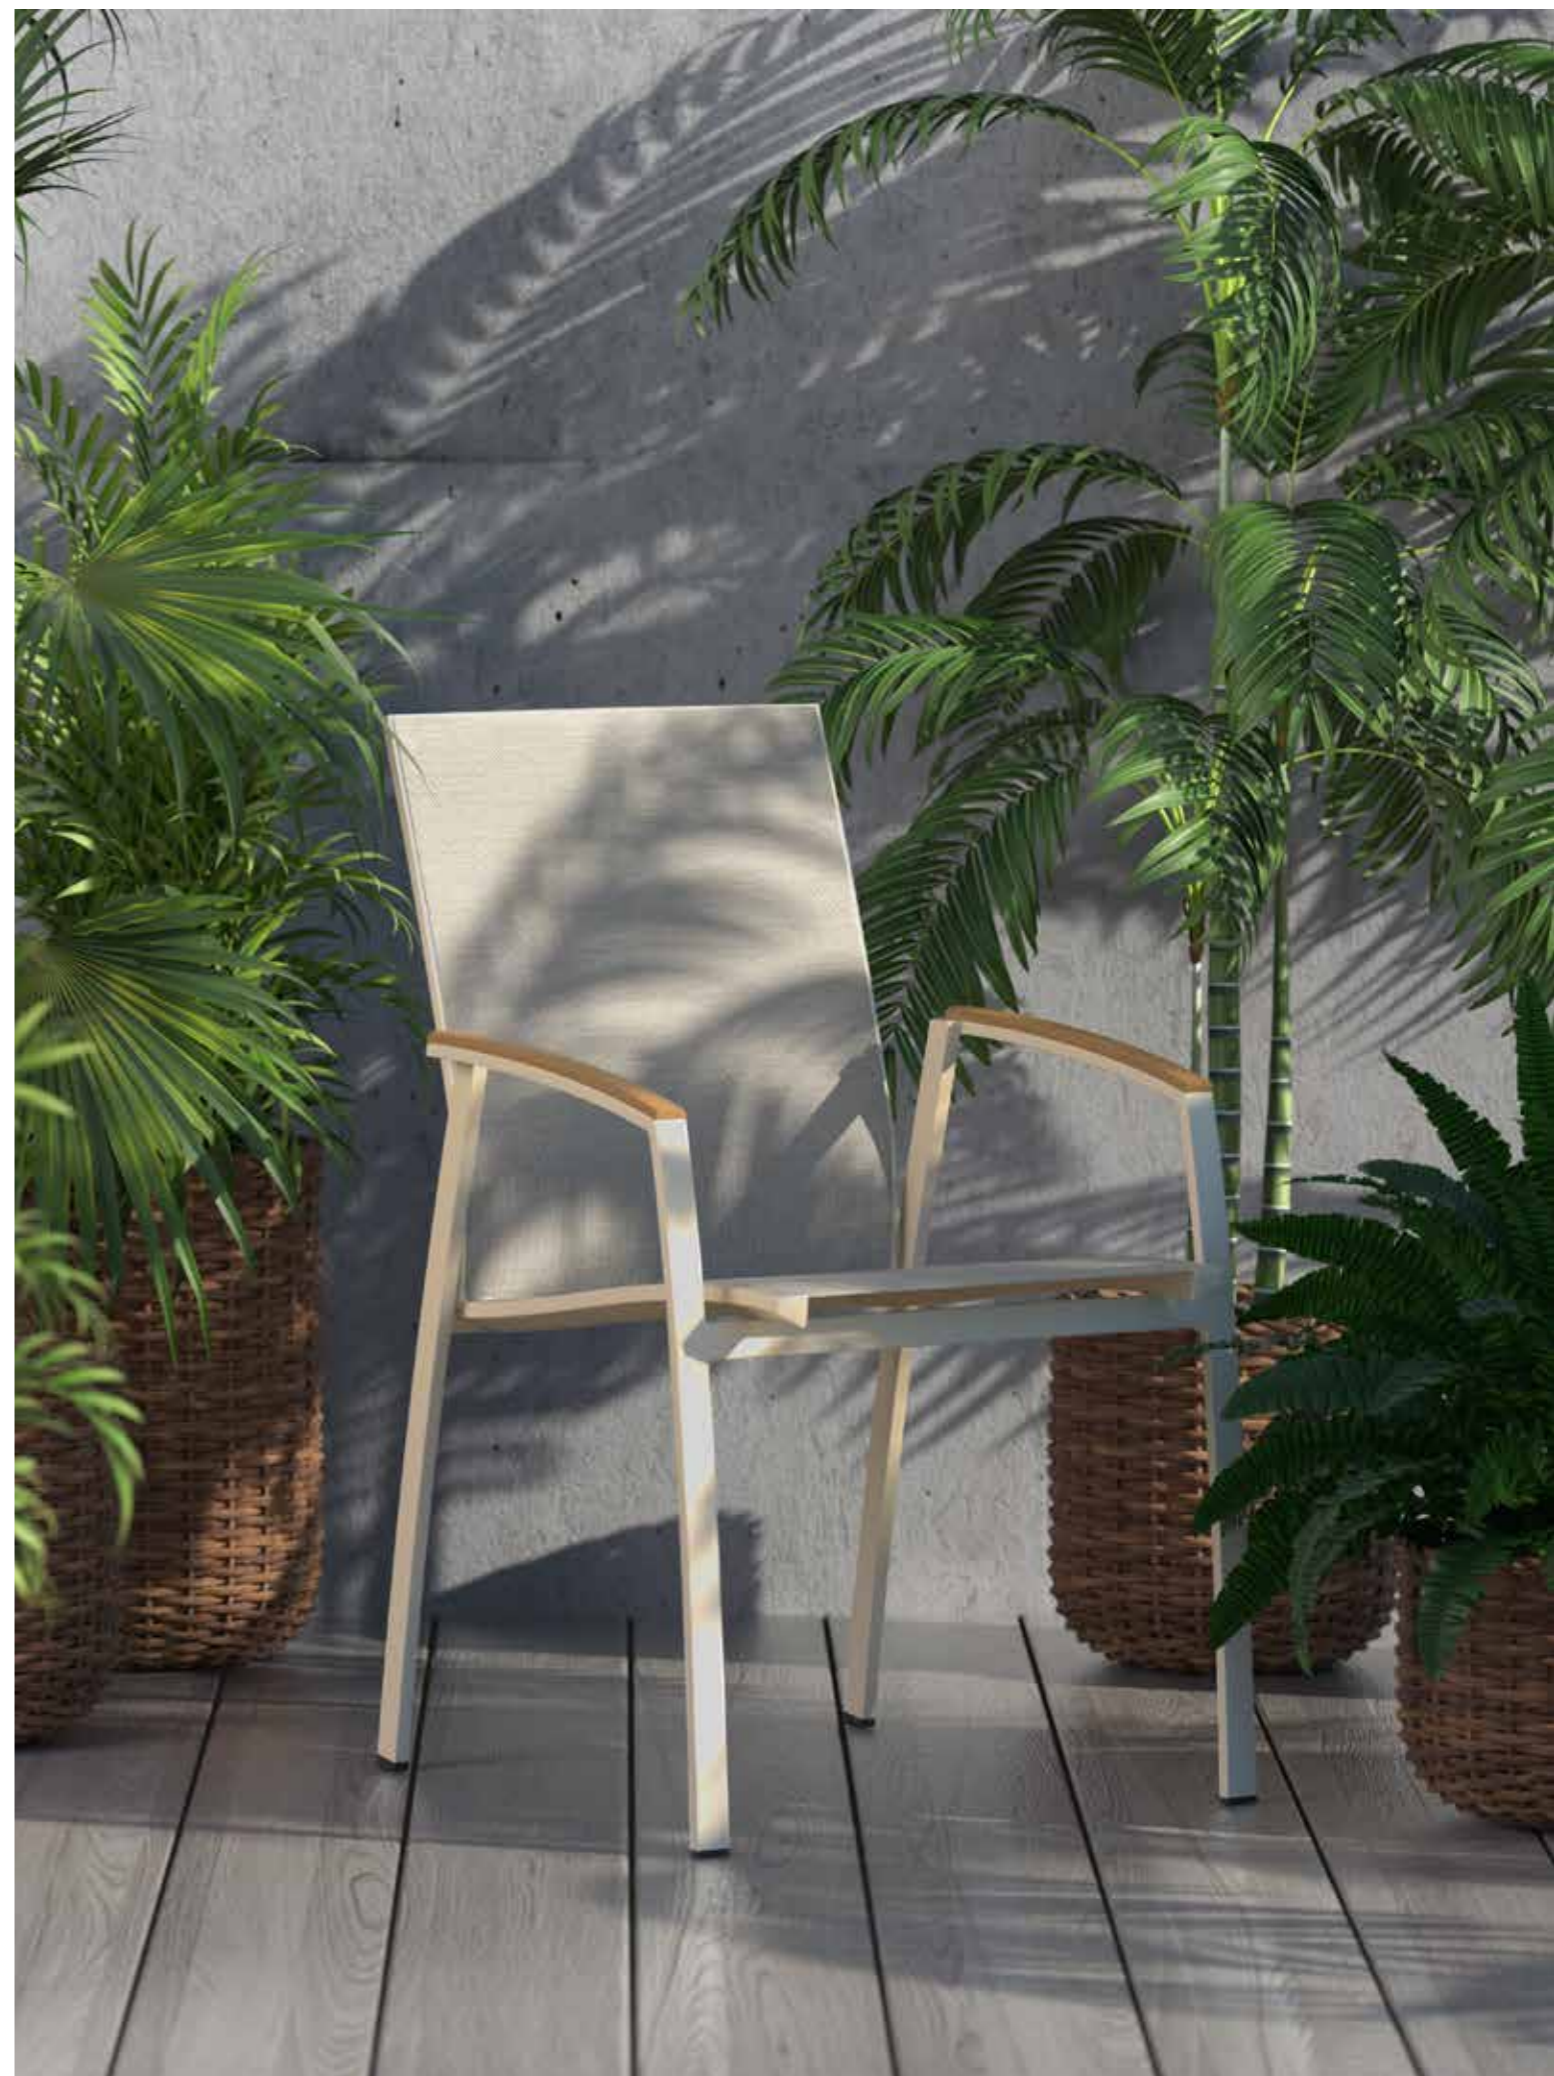

# LOUNGES & SOLO CHAIRS

Ausführung: Rope Sibirian grey 162, Polster Southend light grey  
Version: rope sibirian grey 162,coussin southend light grey

Gestell structure	Artikel-Nr No d'article	Geflecht Rope   tressage rope
4-Fuss Stahl anthrazit 4-pied en acier anthrazit	10EX19-162-...	<b>Sibirian grey 162</b> Polster Southend light grey 164
		1470