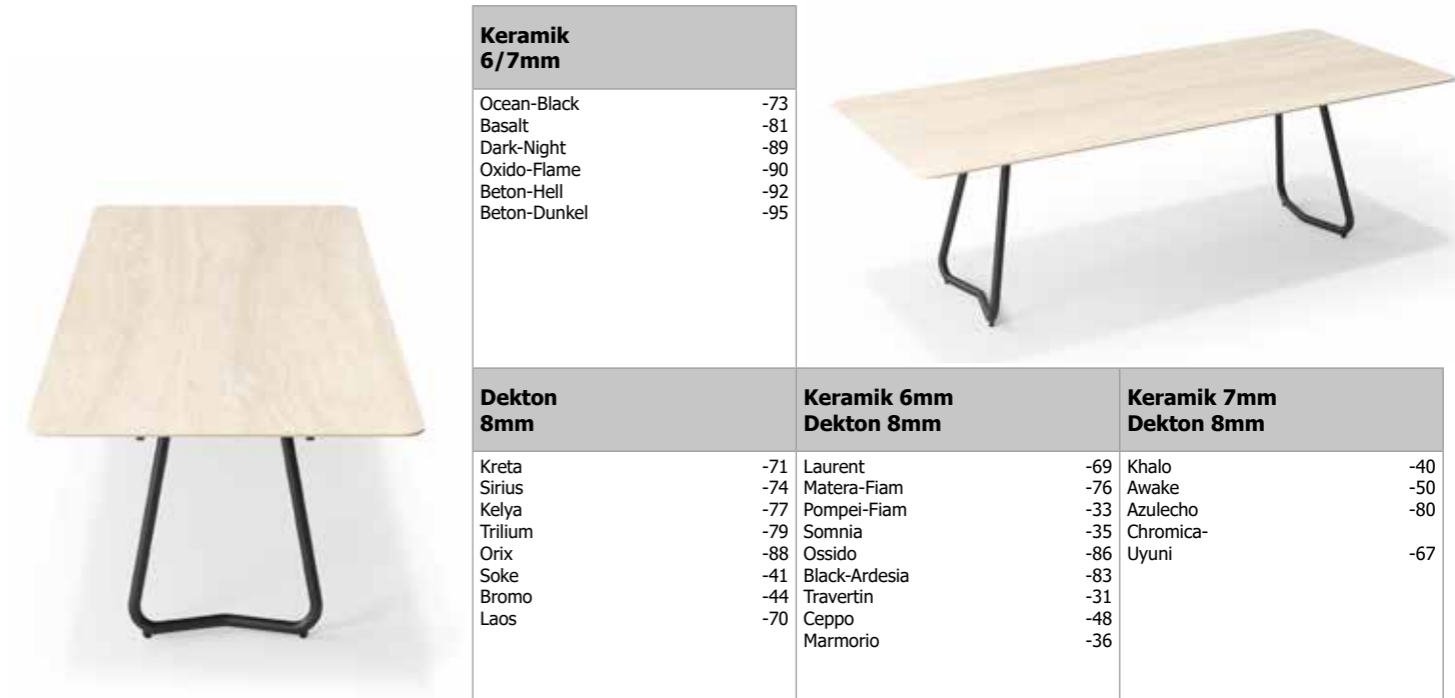

Keramik 6/7mm	
Ocean-Black	-73
Basalt	-81
Dark-Night	-89
Oxido-Flame	-90
Beton-Hell	-92
Beton-Dunkel	-95

Dekton 8mm	Keramik 6mm Dekton 8mm	Keramik 7mm Dekton 8mm			
Kreta	-71	Laurent	-69	Khalo	-40
Sirius	-74	Matera-Fiam	-76	Awake	-50
Kelya	-77	Pompei-Fiam	-33	Azulecho	-80
Trilium	-79	Somnia	-35	Chromica-Uyuni	-67
Orix	-88	Ossido	-86		
Soke	-41	Black-Ardesia	-83		
Bromo	-44	Travertin	-31		
Laos	-70	Ceppo	-48		
		Marmorio	-36		

Artikel-Nr No d'article	Grösse cm Dimens.	Fix			
13611- Fuss Stahl anthrazit | pied en acier anth.	1690G-	160x90	2205	2460	2565
	1890G-	180x90	2310	2585	2700
	2090G-	200x90	2585	2900	3025
	2210G-	220x100	2815	3235	3375
	2410G-	240x100	3110	3530	3700
	2610G-	260x100	3340	3780	3970
	2810G-	280x100	3435	3930	4120
	3010G-	300x100	3550	4065	4275
137- Fuss Edelstahl | pied en inox	1690G-	160x90	2290	2535	2640
	1890G-	180x90	2385	2660	2775
	2090G-	200x90	2660	2975	3100
	2210G-	220x100	2890	3300	3445
	2410G-	240x100	3185	3605	3770
	2610G-	260x100	3425	3865	4055
	2810G-	280x100	3510	3990	4200
	3010G-	300x100	3615	4140	4345
Aufpreis Fuss RAL-Farben supplement de prix pied en couleurs RAL			315