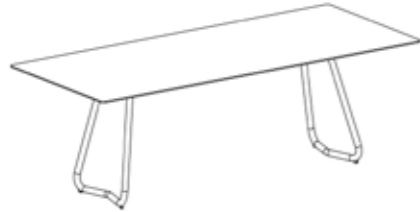

GLARUS DELEMONT

System | système

Fix

Masse | dimensions

Fix: 160 – 200 x 90 | 220 – 300 x 100cm
Gestell Rundrohr | pied tube ronde: ø 35mm
Höhe | hauteur: 75cm