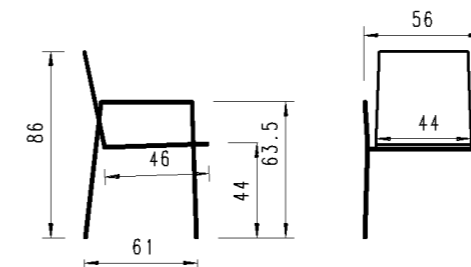

Textilen	
		Charcoal black 99	Charcoal mouse grey 25
Gestell structure	Artikel-Nr No d'article		
4- Fuss Aluminium anthrazit 4-pied en aluminium anthracite	30INX39-...	160	160