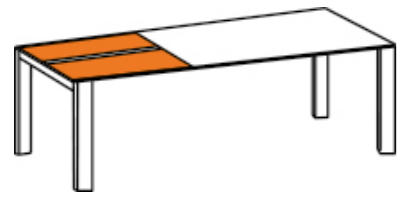

1 Klappeinlage
1 rallonge rabattable

Masse | dimensions

Fix: 95 – 300 x 95cm
Ausziehtisch | tablé à rallonge: 140/200 – 210/270/330 x 95cm
Gestell | pied: 60 x 40mm
Höhe | hauteur: 75 – 76cm