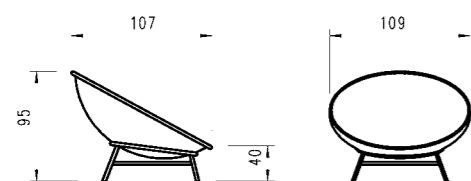

Ausführung: Rope Sibirian grey 162, Polster Southend light grey
Version: rope sibirian grey 162,coussin southend light grey

Gestell structure	Artikel-Nr No d'article	Geflecht Rope | tressage rope
4-Fuss Stahl anthrazit 4-pied en acier anthrazit	10EX19-162-...	Sibirian grey 162 Polster Southend light grey 164
		1470

Beistelltisch / Hocker COLINA table d'appoint / tabouret CONIA		
Kunststoffform mit Rope Überzug forme matière synthétique recouvert de rope	177-41-45	245