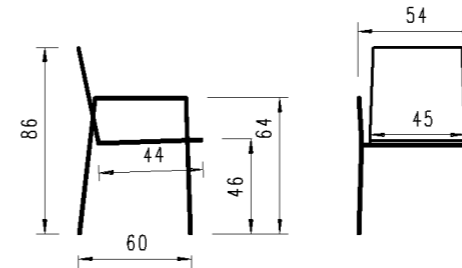

Textilen	
		Charcoal black 99	Charcoal mouse grey 25
Gestell structure	Artikel-Nr No d'article		
4- Fuss Aluminium anthrazit lackiert 4-pied en aluminium laqué anthracite	30INX38-...	140	140