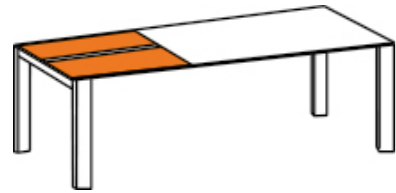

1 Klappeinlage
1 rallonge rabattable

Masse | dimensions

Fix: 140 – 300 x 95cm
Ausziehtisch | tablé à rallonge: 140/200 – 210/270/330 x 95cm
Gestell | pied: 100 x 50mm
Höhe | hauteur: 75 – 76 cm