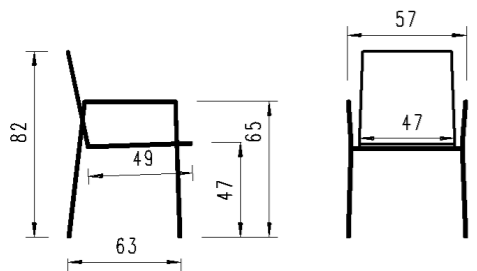

Geflecht Rope I tressage rope		
Sandstone Sitzpolster Copacabana anthr. 160	Siberian grey Sitzpolster Southend light grey 164	Anthrazit Sitzpolster Copac. white grey 161
Gestell structure	Artikel-Nr No d'article	
4- Fuss Aluminium anthrazit 4-pied en aluminium anthracite	10EX18-16	360 -- --
4- Fuss Aluminium powder 4-pied en aluminium powder	10EX20-32	-- 360 --
4- Fuss Aluminium anthrazit 4-pied en aluminium anthracite	10EX18-24	-- -- 360