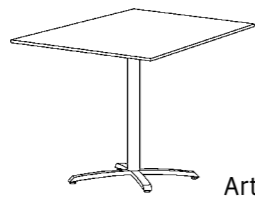

Art. Nr.: 2582