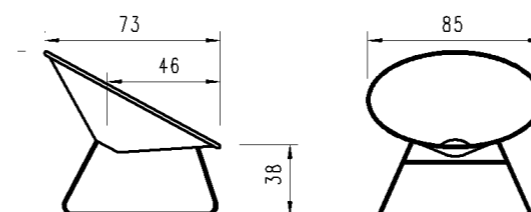

Gestell structure	Artikel-Nr No d'article	Geflecht Band | bande de tressage
Kufengestell Aluminium anthrazit pied à patins en aluminium anthracite	10EX14	grey lacak
		505