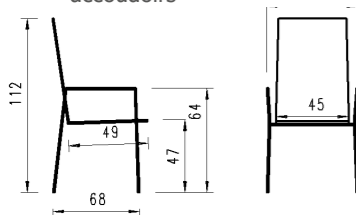

Ausführung: Hochlehner mit stufenlos verstellbarem Rückenteil, 4-Fuss Gestell mit Armlehnen Teakapplikation
Version: chaise à dossier haut réglable en continu 4-pieds avec accoudoirs avec application teck

		Textilen	
		Charcoal black 99	sibirian 76
Gestell structure	Artikel-Nr No d'article		
4- Fuss Aluminium anthrazit 4-pied en aluminium anthracite	32EX41-...	200	--
4- Fuss Aluminium powder, AL Teak 4-pied en aluminium powder	32EX42-...	--	200