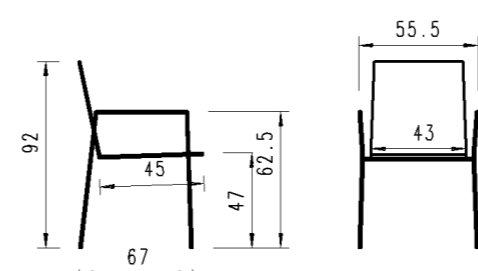

Gestell structure	Artikel-Nr No d'article	Textilen
4- Fuss Gestell Holz Teak 4-pied en teak	30INX9-...	Batylane Eden black 90
	210