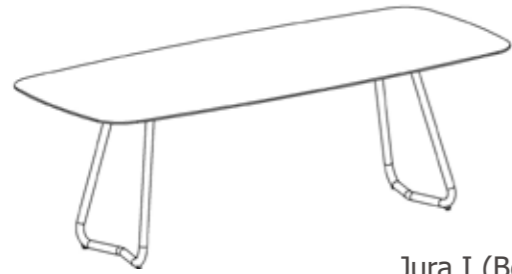

JURA DELEMONT

System | système

Jura I (Bootsform)