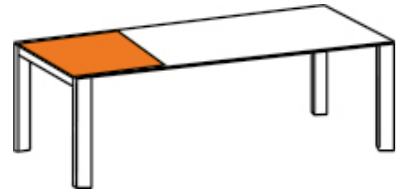

1 Einlegeplatte oder
1 Dreheinlage
1 rallonge ou
1 rallonge a pivoter