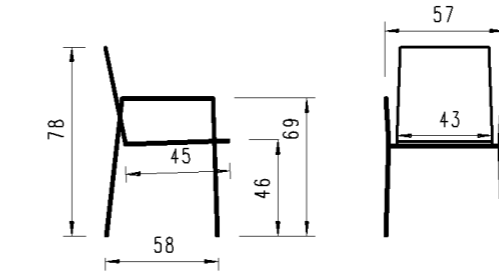

Sitzschale Kunststoff I siège en plastique	
weiss 10 schwarz 80	
Gestell structure	Artikel-Nr No d'article
Fussgestell Aluminium anthrazit piètement en aluminium anthracite	32EX30-... 140