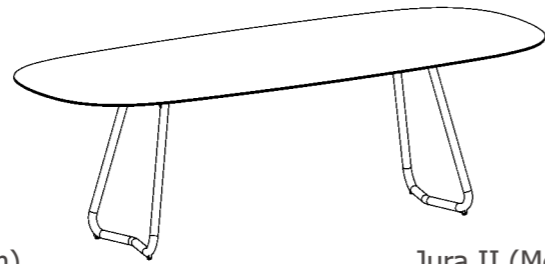

Jura I (Bootsform)

Jura II (Meta-Oval) nur:
200x100cm = Art-Nr. 2010M
240x100 = Art-Nr. 2040M