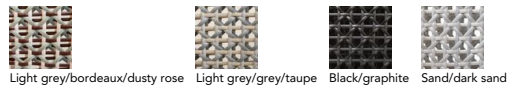

EUR 715,00

VIBE LOUNGESESSEL/HIGHBACKSESSEL KISSEN
5407YSN 92/96/97/98
Cane-line Natté
Preis: EUR 80,00
Gesamtpreis: EUR 795,00

B: 47 cm
T: 51 cm
H: 2 cm
V: 0.01 cbm

VIBE LOUNGESESSEL/HIGHBACKSESSEL KISSEN
5407YN 113/115/116
Cane-line Wove
Preis: EUR 105,00
Gesamtpreis: EUR 820,00

B: 47 cm
T: 51 cm
H: 2 cm
V: 0.01 cbm

VIBE HIGHBACKSESSEL
54107 SG/SADSA
Cane-line Weave
Cover (5611S): EUR 170,00

B: 76 cm
T: 78 cm
H: 94 cm
S: 39 cm
A: 58 cm
V: 0.56 cbm

EUR 955,00

VIBE LOUNGESESSEL/HIGHBACKSESSEL KISSEN
5407YSN 96/97/98
Cane-line Natté
Preis: EUR 80,00
Gesamtpreis: EUR 1.035,00

B: 47 cm
T: 51 cm
H: 2 cm
V: 0.01 cbm

VIBE LOUNGESESSEL/HIGHBACKSESSEL KISSEN
5407YN 113/115/116
Cane-line Wove
Preis: EUR 105,00
Gesamtpreis: EUR 1.060,00

B: 47 cm
T: 51 cm
H: 2 cm
V: 0.01 cbm